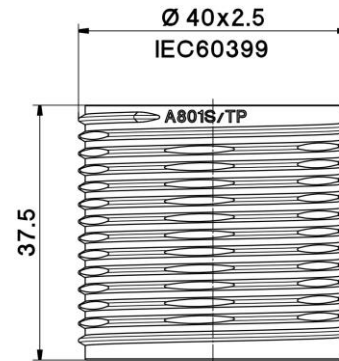

# OUTER SHELL E27 A801S TP WH

Cod. 038236

**Camicia filettata scaricata per portalampane in tre pezzi**

*Threaded outer shell with reduced thickness for three-piece lampholder*

Cod. 038236

Materiale	<i>Material</i>	termoplastico / <i>thermoplastic resin</i>
Attacco lampada	<i>Lamp socket</i>	E27
Temperatura nominale	<i>Marking temperature</i>	190°C
Trattamento/Colore	<i>Color/Treatment</i>	bianco / <i>white</i>
Categoria sovratensione	<i>Overvoltage category</i>	II
Peso pezzo	<i>Item weight</i>	8,1 g.
Pz. per confezione	<i>Pieces per unit</i>	500
Dimensione confezione	<i>Size of packaging</i>	32,5 x 37,5 x 28 cm